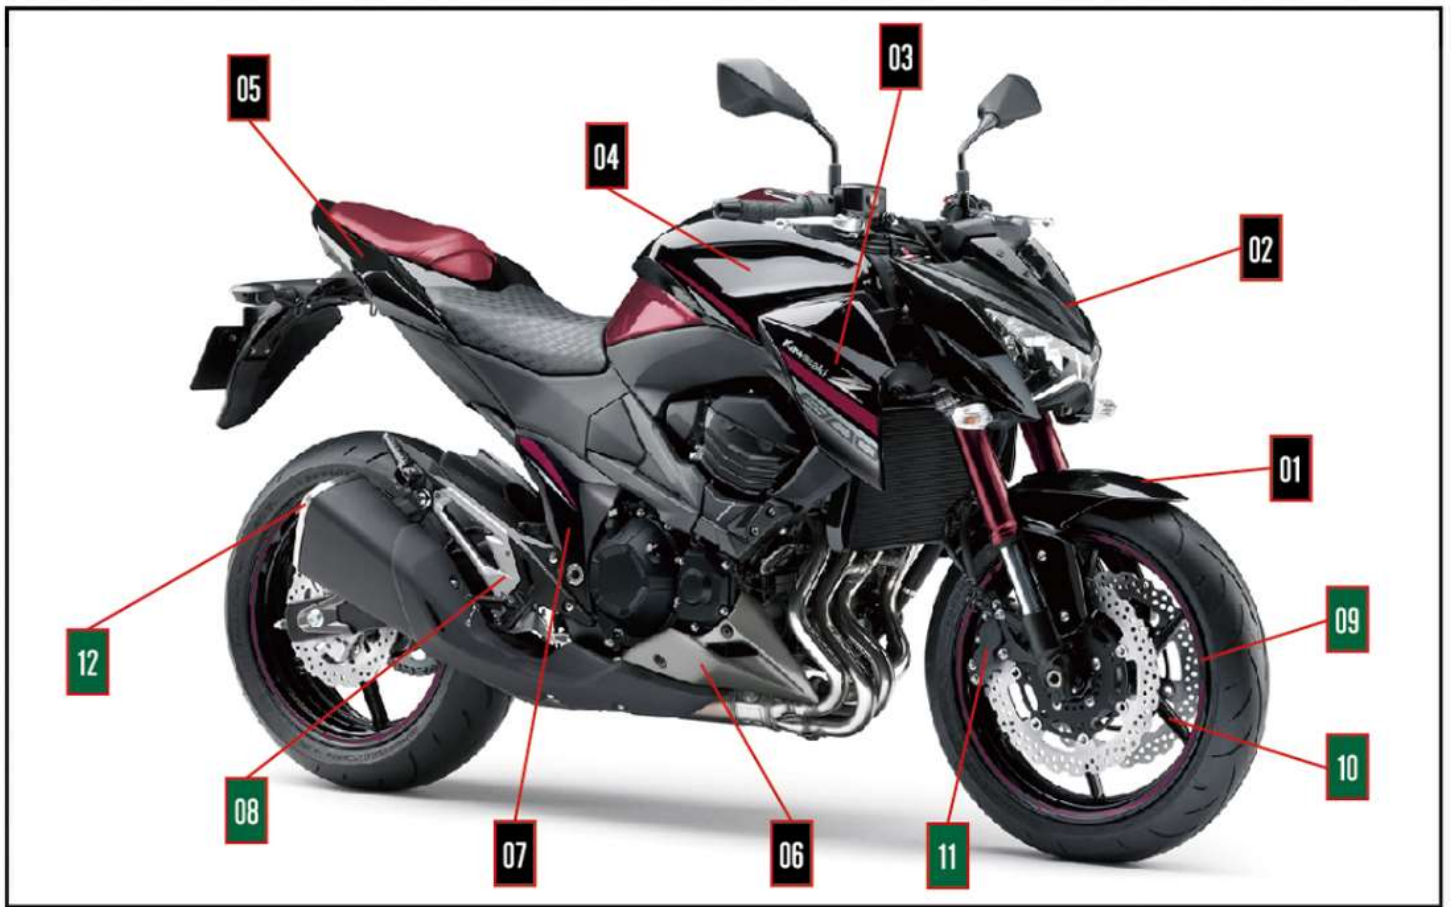

Z800 (2016)

パーツ単品ペイント基本料金 (税込)

	パーツ名	ペイント代		パーツ名	ペイント代
01	フロントフェンダー	13,200	16		
02	ライトカウル	16,500	17		
03	フロントサイドカウル左右	11,000x2	18		
04	ガソリタンク	46,200	19		
05	テールカウル	13,200	20		
06	アンダーカウル左右	11,000x2	21		
07	フレームピボットカウル左右	9,900x2	22		
08	タンデムステップブラケット左右	6,600x2	23		
09	リムステッカー前後	1,650x2	24		
10	ホイール前後	40,150x2	25		
11	キャリパー前後 (レッド・ゴールド)	22,000x3	26		
12	マフラーエンド (耐熱ブラック)	5,500	27		