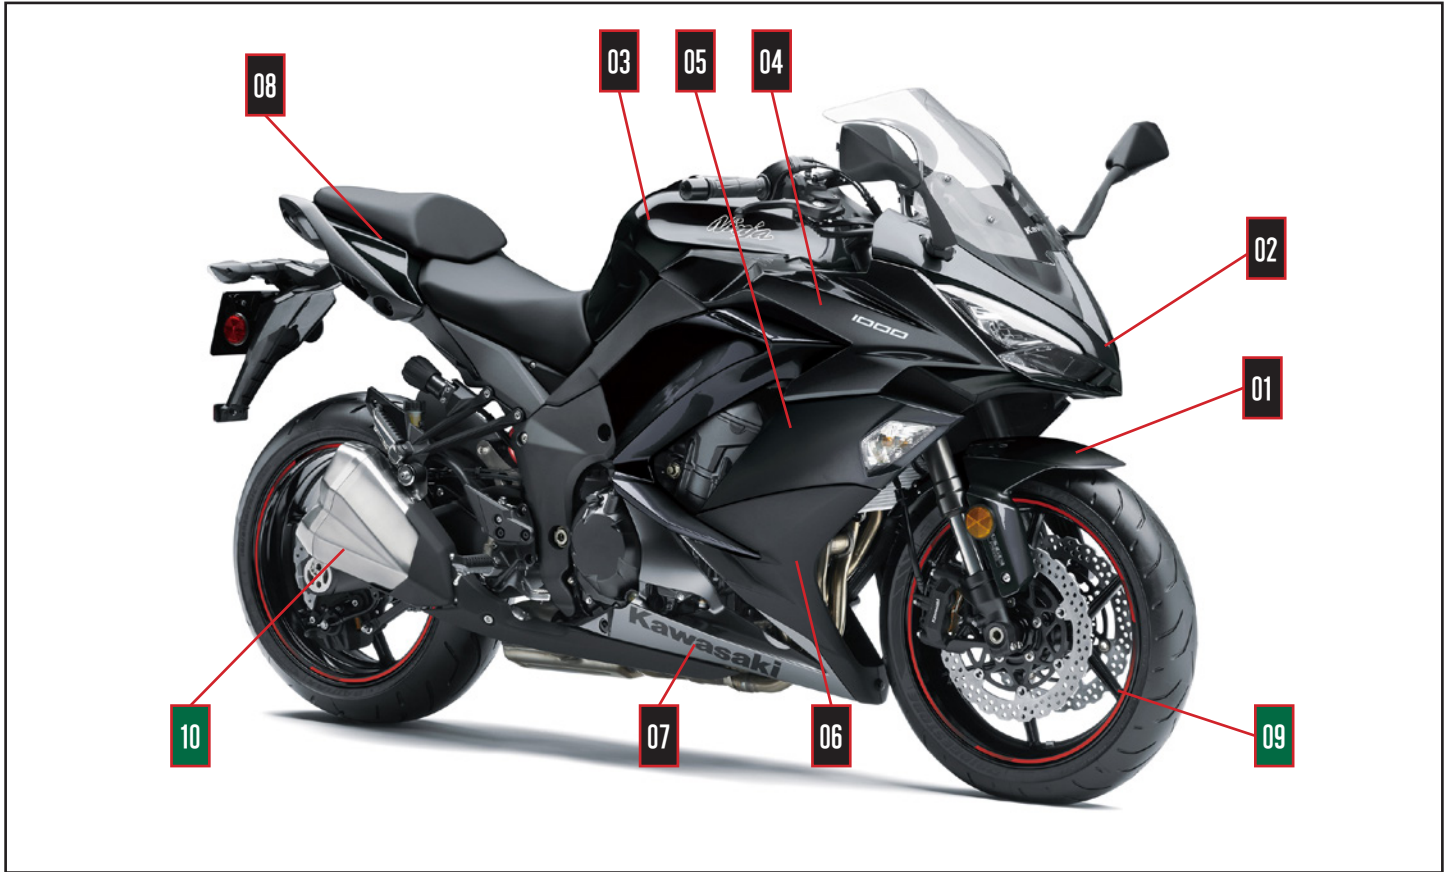

NINJA1000

パーツ単品ペイント基本料金

	パーツ名	ペイント代		パーツ名	ペイント代
01	フロントフェンダー	17,500	16		
02	ライトカウル	32,000	17		
03	ガソリンタンク	44,000	18		
04	サイドカウルアッパー左右	13,000×2	19		
05	サイドカウルアンダー左右	25,000×2	20		
06	アンダーカウルアッパー左右	19,000×2	21		
07	アンダーカウルアンダー左右	19,000×2	22		
08	テールカウル	15,000	23		
09	ホイール前後	45,000×2	24		
10	マフラー左右 (耐熱ブラック)	32,000×2	25		
11			26		
12			27		
13			28		
14			29		
15			30		